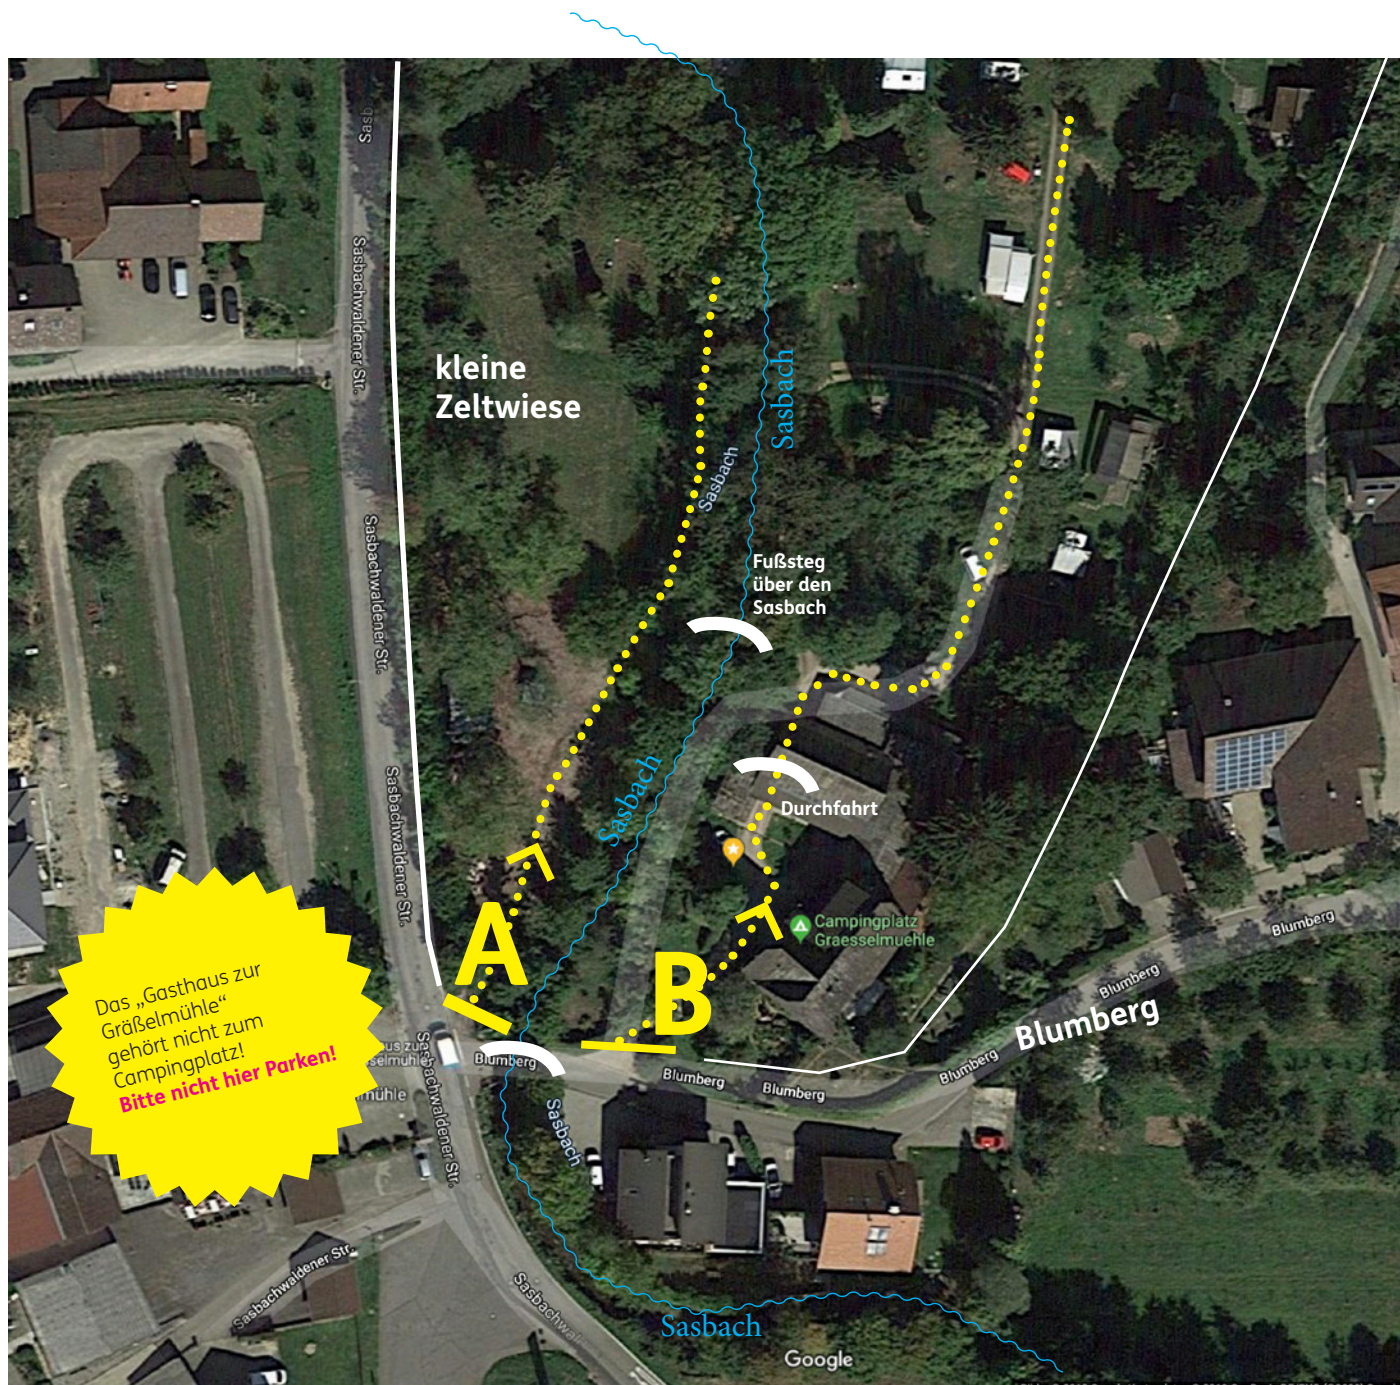

# Bitte Beachten!

Es gibt 2 Zugänge links und rechts vom Sasbach

Eingang:

**A** auf die kleine Zeltwiese (Ausweichparkplatz)

**B** über den Hof - Durchfahrt - zum Hauptplatz

Der Blumberg ist eine Sackgasse bitte nicht den Weg hochfahren

+49 (0)160 - 4058259  
10.00 bis 17.00 Uhr,  
Blumberg 1,7780 Sasbach